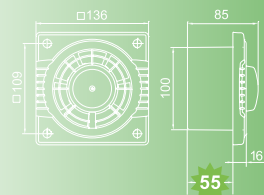

Dane techniczne

Średnica, [mm]	100
Napięcie [V]	220-240
Częstotliwość [Hz]	50
Prędkość obrotowa [m ⁻¹]	2300
Wydajność [m ³ /h]	95
Głośność [dB(A)-3m]	33

Wymiary [mm]

Biały

kod	wersja	cena netto [PLN]
Colibri 100	standard	41,00

- wentylator osiowy do montażu ściennego
- małe rozmiary
- wysoka wydajność
- obudowa z ABS
- dostępny w opcji standard

Atoll 100

Dane techniczne

Średnica, [mm]	100
Napięcie [V]	220-240
Częstotliwość [Hz]	50
Prędkość obrotowa [m ⁻¹]	2300
Wydajność [m ³ /h]	95
Głośność [dB(A)-3m]	33

Wymiary [mm]

Biały

kod	wersja	cena netto [PLN]
Atoll 100	standard	56,00

- wentylator osiowy do montażu ściennego
- małe rozmiary
- wysoka wydajność
- obudowa z ABS
- dostępny w opcji standard

DRZWICZKI KOMINOWE Z ZAMKIEM

Kod	Wymiary [mm]						Material	Kolor	Cena netto PLN	
	a	b	c	d	e	f				
WK1 BI	178	178	140	140	12	1	Stal	BI	31,50	10
WK1 BR	178	178	140	140	12	1	Stal	BR	31,50	10
WK1 CHR	178	178	140	140	12	1	Stal	CHR	43,10	10
WK2 BI	178	248	140	210	12	1	Stal	BI	34,60	10
WK2 BR	178	248	140	210	12	1	Stal	BR	34,60	10
WK2 CHR	178	248	140	210	12	1	Stal	CHR	47,60	10