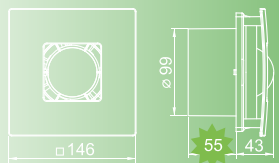

Wymiary [mm]

Biały

kod	wersja	cena netto [PLN]
Atoll 100	standard	56,00

- wentylator osiowy do montażu ściennego
- małe rozmiary
- wysoka wydajność
- obudowa z ABS
- dostępny w opcji standard

DRZWICZKI KOMINOWE Z ZAMKIEM

Kod	Wymiary [mm]						Material	Kolor	Cena netto PLN	
	a	b	c	d	e	f				
WK1 BI	178	178	140	140	12	1	Stal	BI	31,50	10
WK1 BR	178	178	140	140	12	1	Stal	BR	31,50	10
WK1 CHR	178	178	140	140	12	1	Stal	CHR	43,10	10
WK2 BI	178	248	140	210	12	1	Stal	BI	34,60	10
WK2 BR	178	248	140	210	12	1	Stal	BR	34,60	10
WK2 CHR	178	248	140	210	12	1	Stal	CHR	47,60	10